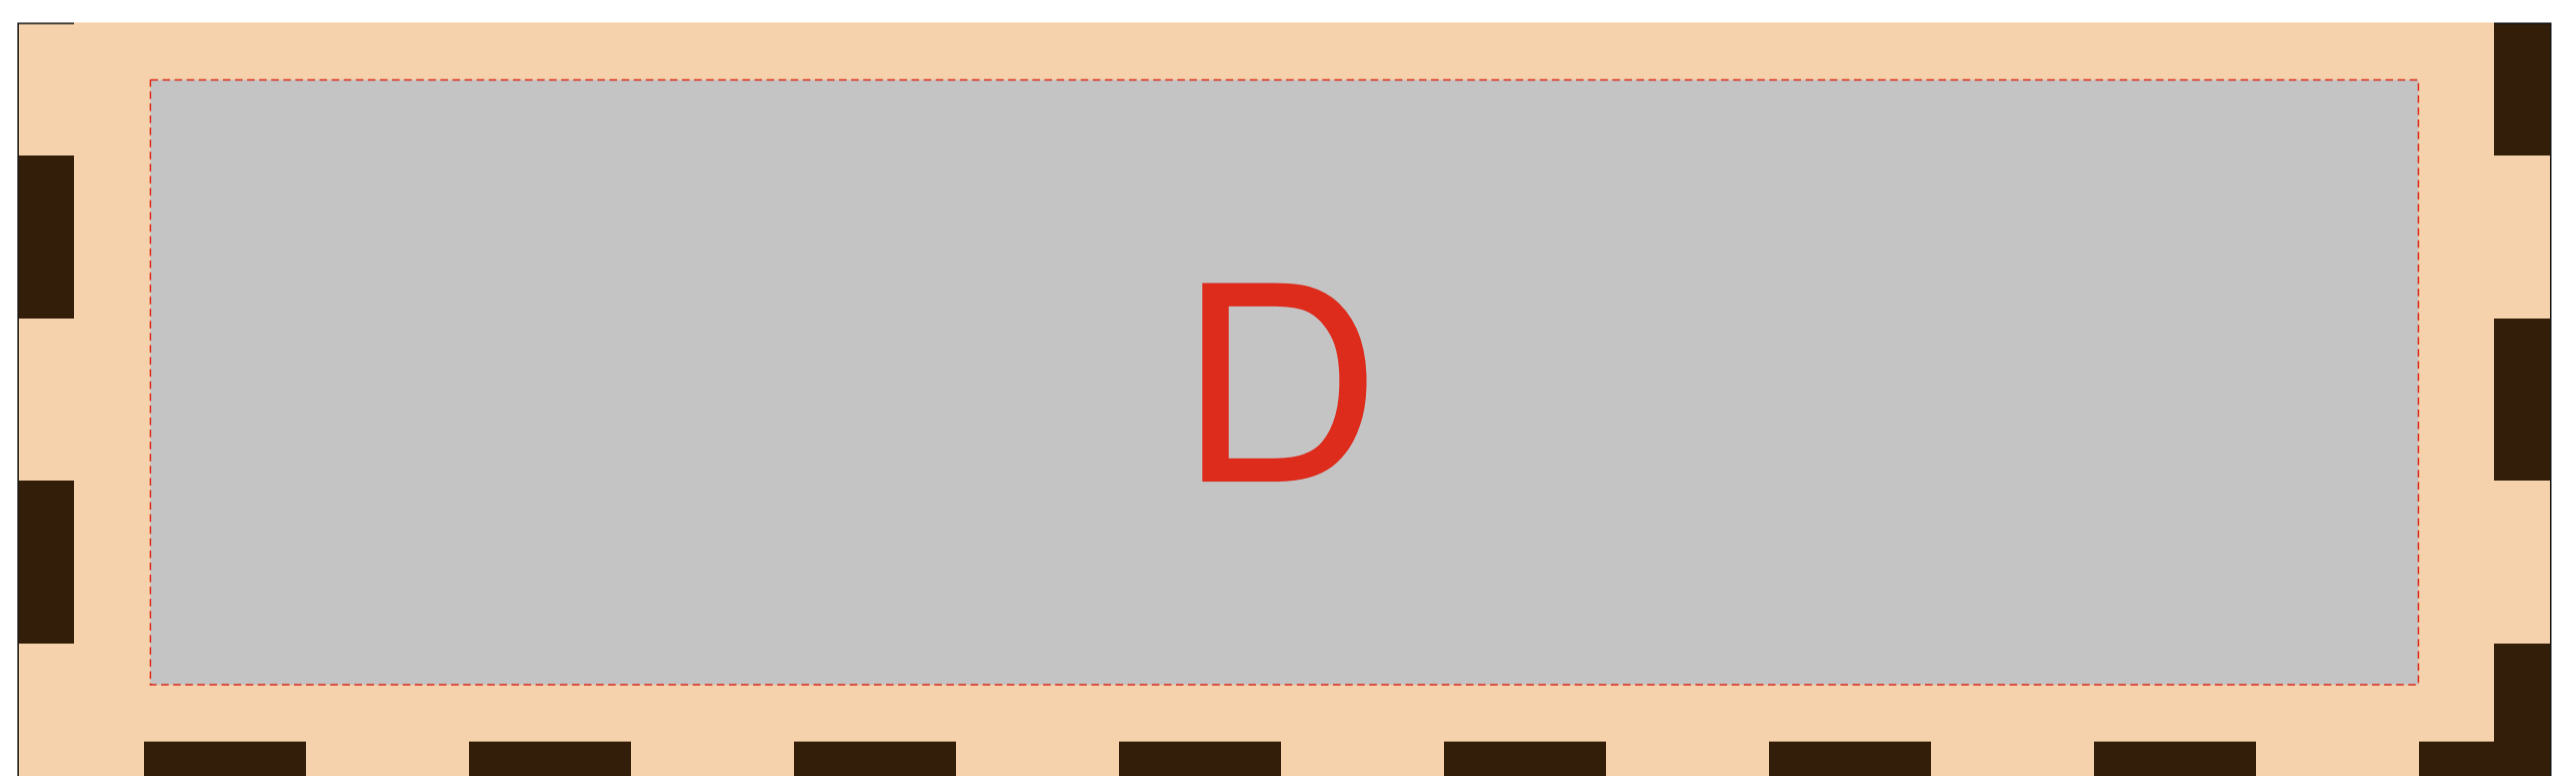

Нанесение возможно с двух сторон

A	Вид нанесения	Макс площадь (Ш*В)
	Шильд-спектрум	150x15мм

B	Вид нанесения	Макс площадь (Ш*В)
	Гравировка	70x80мм

C	Вид нанесения	Макс площадь (Ш*В)
	Гравировка	130x55мм

D	Вид нанесения	Макс площадь (Ш*В)
	Гравировка	150x80мм